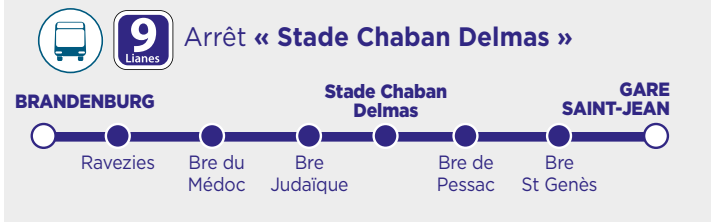

Espaces accueil : Gambetta, Quinconces, Gare Saint-Jean, Buttinère

ALLER AUX STADES

NOUVEAU STADE ET STADE CHABAN DELMAS

Tbc VOUS TRANSPORTE

Création : P&G graphique - Direction de la communication : Kenis Bordeaux - Crédit photo : © iStockphoto.com - Illustrations : Gilliamini

NOUVEAU STADE

LIGNES DESSERVANT LE NOUVEAU STADE

STADE CHABAN DELMAS

LIGNES DESSERVANT LE STADE CHABAN DELMAS

À PROXIMITÉ

Au niveau de l'arrêt « Hôpital Pellegrin », retrouvez :

8 : vers Gradignan Malartic