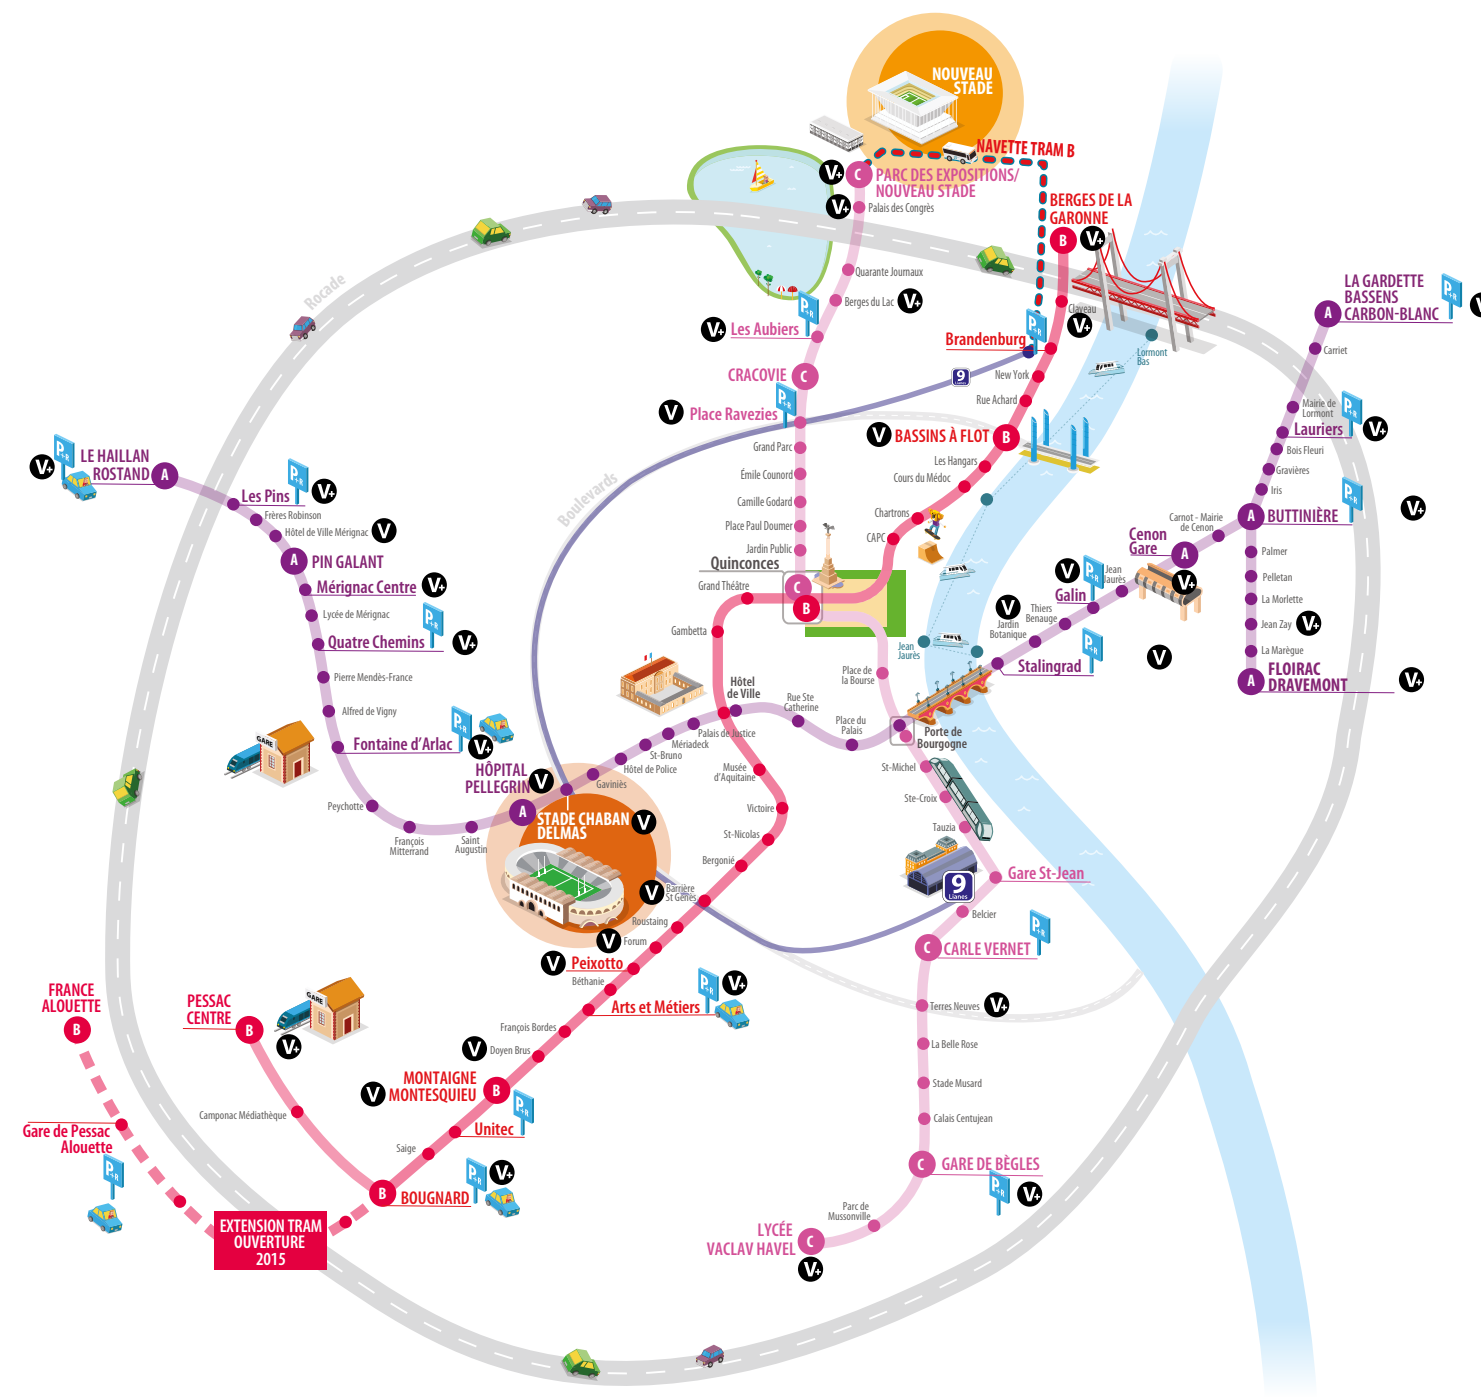

LE VÉLO EN LIBRE-SERVICE DE BORDEAUX MÉTROPOLE

POUR OPTIMISER TOUS VOS DÉPLACEMENTS, alternez et combinez bus, tram et VCub

+ de 160 stations VCub réparties sur l'agglomération

+ de 1700 vélos disponibles 24/24h, 7/7j

De 5 h à 1 h (minuit de dimanche à mercredi)

Passage toutes les 5 à 10 minutes en semaine

18 parc-relais

Disponibles 7 jours/7, de 5 h du matin au dernier passage du tram

LES VÉLOS EN LIBRE SERVICE

1 700 vélos, 162 stations

Espaces accueil : Gambetta, Quinconces, Gare Saint-Jean, Buttinère

ALLER AUX STADES

NOUVEAU STADE ET STADE CHABAN DELMAS

Tbc VOUS TRANSPORTE

Création : P&G graphique - Direction de la communication : Kenis Bordeaux - Crédit photo : © iStockphoto.com - Illustrations : Gilliamini

NOUVEAU STADE

LIGNES DESSERVANT LE NOUVEAU STADE

STADE CHABAN DELMAS

LIGNES DESSERVANT LE STADE CHABAN DELMAS

À PROXIMITÉ

Au niveau de l'arrêt « Hôpital Pellegrin », retrouvez :

8 : vers Gradignan Malartic