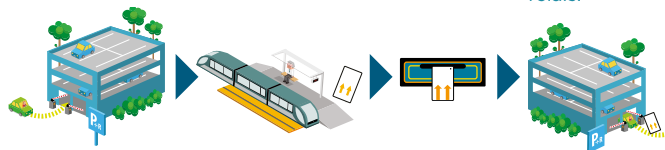

NOS TICKARTES

TICKARTES
1 voyage
5 voyages
10 voyages

PASS JOURS
1 jour
7 jours

PASS SOIRÉE
Validations illimitées de 19h à 7h le lendemain matin

En vente sur l'e-boutique TBM, dans les 5 espaces commerciaux TBM et sur les distributeurs des stations tram.

PARC-RELAIS
4,50€

Inclut le stationnement pour la journée et un aller-retour sur le réseau pour chaque occupant de la voiture

Garez votre voiture dans un parc-relais.

Achetez un Tickarte P+R sur une station tram.

Le Tickarte validé sur le réseau est à présenter à la sortie du parc-relais.

LA VALIDATION DE VOTRE TITRE EST OBLIGATOIRE À CHAQUE MONTÉE DANS LE TRAM, BUS OU BAT³.

VALIDER TOUTES VOS CORRESPONDANCES, MERCI.

A B C

▶ De 5 h à 1 h (minuit de dimanche à mercredi)

▶ Passage toutes les 5 à 10 minutes en semaine

▶ **21** parcs-relais

▶ Disponibles 7 jours/7, de 5 h du matin au dernier passage du tram

▶ **80** lignes de bus

▶ Dont 13 Lianes, de 5 h à 1 h (minuit de dimanche à mercredi)

LES VÉLOS EN LIBRE-SERVICE

▶ + de **1 800** vélos, 162 stations

▶ 7 jours / 7, 24 heures/24

BAT³ LES NAVETTES FLUVIALES

▶ **2** catamarans

▶ de 7h à 19h30 (8h45 à 20h les weekends)

CONTACTS

www.infotbm.com
www.mobilinfotbm.com

AlloTBM : 05 57 57 88 88

TWITTER : @tbm

AGENCES COMMERCIALES

AGENCES TBM

Jusqu'au 02/10/16 : du lundi au vendredi 7h/19h, le samedi 9h/18h.
Du 03/10/2016 jusqu'à avril 2017 : du lundi au vendredi 7h/19h, le samedi 9h/19h.
De mai à septembre 2017 : du lundi au vendredi 7h/20h, samedi 9h/20h.

AGENCE GAMBETTA
9, Place Gambetta
Bordeaux

AGENCE MODALIS ST JEAN
Gare St Jean - Parvis Sud
Bordeaux

AGENCE QUINCONCES
Pavillon des Quinconces
38-40 allées de Munich -
Bordeaux

AGENCES RELAIS TBM

Du lundi au vendredi 7h/19h.
De mai à septembre 2017 : du lundi au vendredi 7h/20h.

BUTTINIÈRE
Parc-relais de la
Buttinière - Lormont

ART & MÉTIERS
Parc-relais Art & Métiers
- Talence