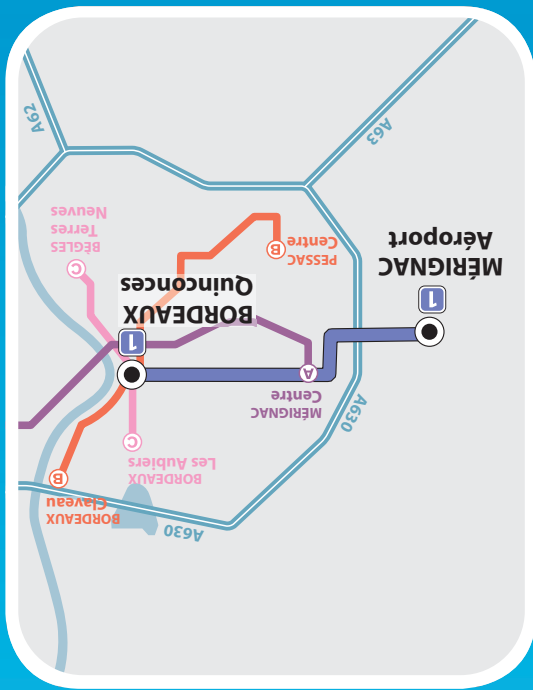

N° Indigo 0 820 00 88 88
 www.infotbc.com
 www.reseautbc.com

Valables du 9 juillet
 au 28 août 2011

↓ Dépositaires

BORDEAUX

303 Arès (avenue d')	Bar Tabac
12 Gambetta (place)	Cadeaux Tabac
21 Martyrs de la Résistance (place des trente juillet (cours du)	Loto Presse Tabac
296 Judaïque (rue)	Office de Tourisme
5 Gautier (boulevard Antoine)	Papeterie Journaux Librairie
4 Fondaudège (rue)	Presse Tabac
Mériadeck (Centre Commercial)	Tabac
98 Wilson (boulevard du Président)	Tabac
163 Judaïque (rue)	Tabac Journaux
19 Judaïque (rue)	Tabac Journaux
22 Gambetta (place)	Tabac Journaux Librairie
10 trente juillet (cours du)	Tabac Presse
199 Bonnac (rue Georges)	Tabac Presse

MÉRIGNAC

Mondésir (Centre Commercial)	Librairie Loto Papeterie Presse
Aéroport Hall B 1er étage	Presse
127 Somme (avenue de la)	Tabac Journaux Loto
325 Verdun (avenue de)	Tabac Loto Presse
9 de Gaulle (place Charles)	Tabac Loto Presse

*rechargement des abonnements mensuels

1
Lianes

Départ : MÉRIGNAC Aéroport > Destination : BORDEAUX Quinconces

Les horaires de passage et d'arrivée sont donnés à titre indicatif

Du lundi au vendredi

Tous les bus de cette ligne sont équipés d'une plateforme permettant l'accès aux personnes à mobilité réduite.

1 Plan de ligne ↓

Lianes

Nous vous y emmenons...

- 1 Piscine Judaique
- 2 Clinique Bel Air
- 3 Collège Bourran
- 6 Lycée Fernand Daguin / Lycée Marcel Dassault
- 4 Médiathèque de Mérignac
- 5 Salle de sport Léo Lagrange
- 9 Centre Sportif Innolin
- 7 Centre Commercial
- 8 Parc Cadéra
- 10 Aéroport