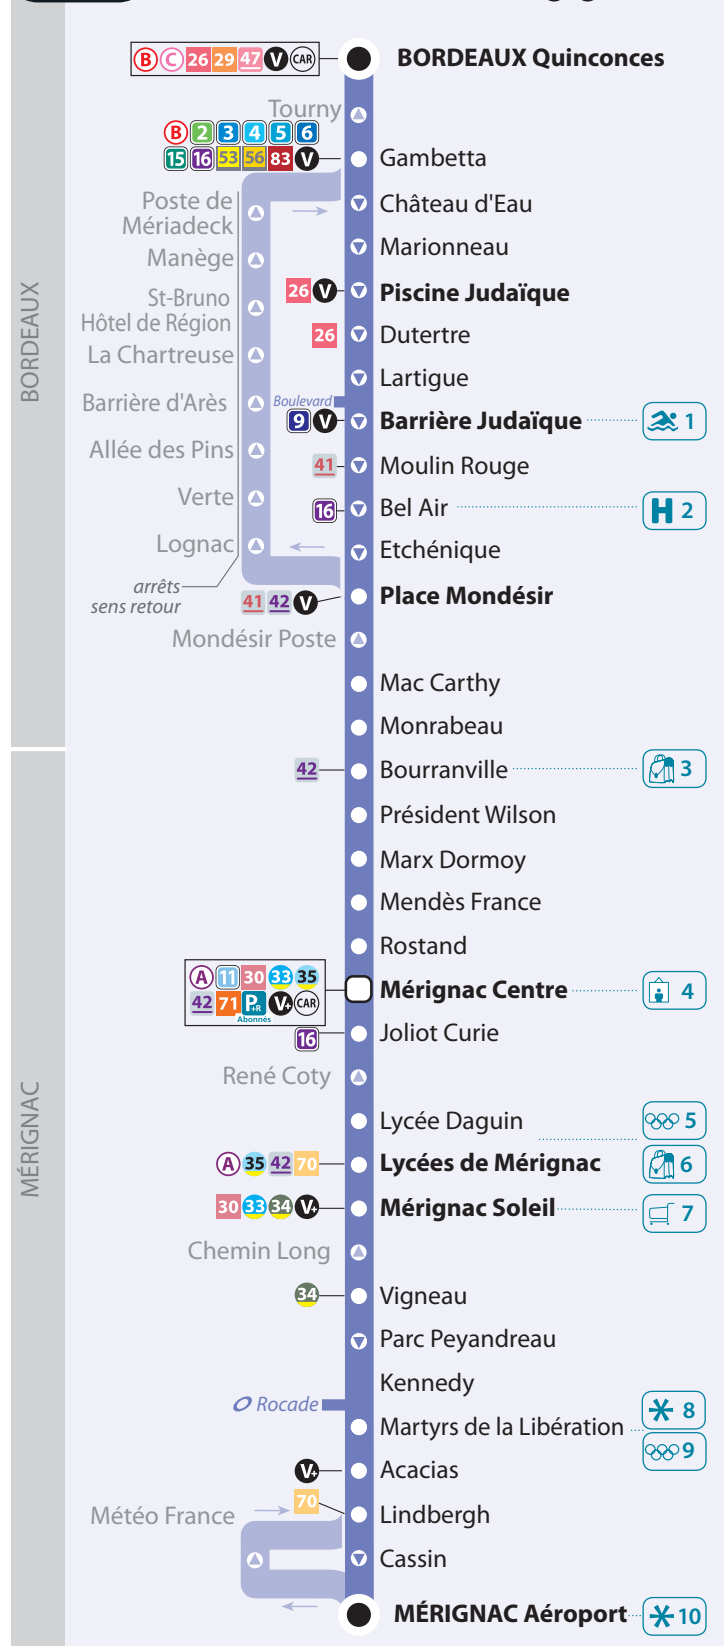

Mérignac Aéroport	2300	2345	Mérignac Aéroport
Mérignac Soleil	2307	2352	Mérignac Soleil
Mérignac Centre	2314	2359	Mérignac Centre
Place Mondésir	2320	005	Place Mondésir
Barrière d'Arès	2323	008	Barrière d'Arès
Quinconces Munich	2333	018	Quinconces Munich

Information voyageurs

Allotbc 05 57 57 88 88

www.reseautbc.com
 www.infotbc.com

Espaces Accueil
 Espace Quinconces : Pavillon des Quinconces
 Cours du 30 Juillet - Bordeaux
 Espace Gambetta : 9, place Gambetta
 - Bordeaux
 Espace Saint-Jean : Cour de la gare SNCF
 Espace Buttinière : Parc relais de la Buttinière

1 Plan de ligne ↓

Lianes

Nous vous y emmenons...

- 1 Piscine Judaique
- 2 Clinique Bel Air
- 3 Collège Bourran
- 6 Lycée Fernand Daguin / Lycée Marcel Dassault
- 4 Médiathèque de Mérignac
- 5 Salle de sport Léo Lagrange
- 9 Centre Sportif Innolin
- 7 Centre Commercial
- 8 Parc Cadéra
- 10 Aéroport