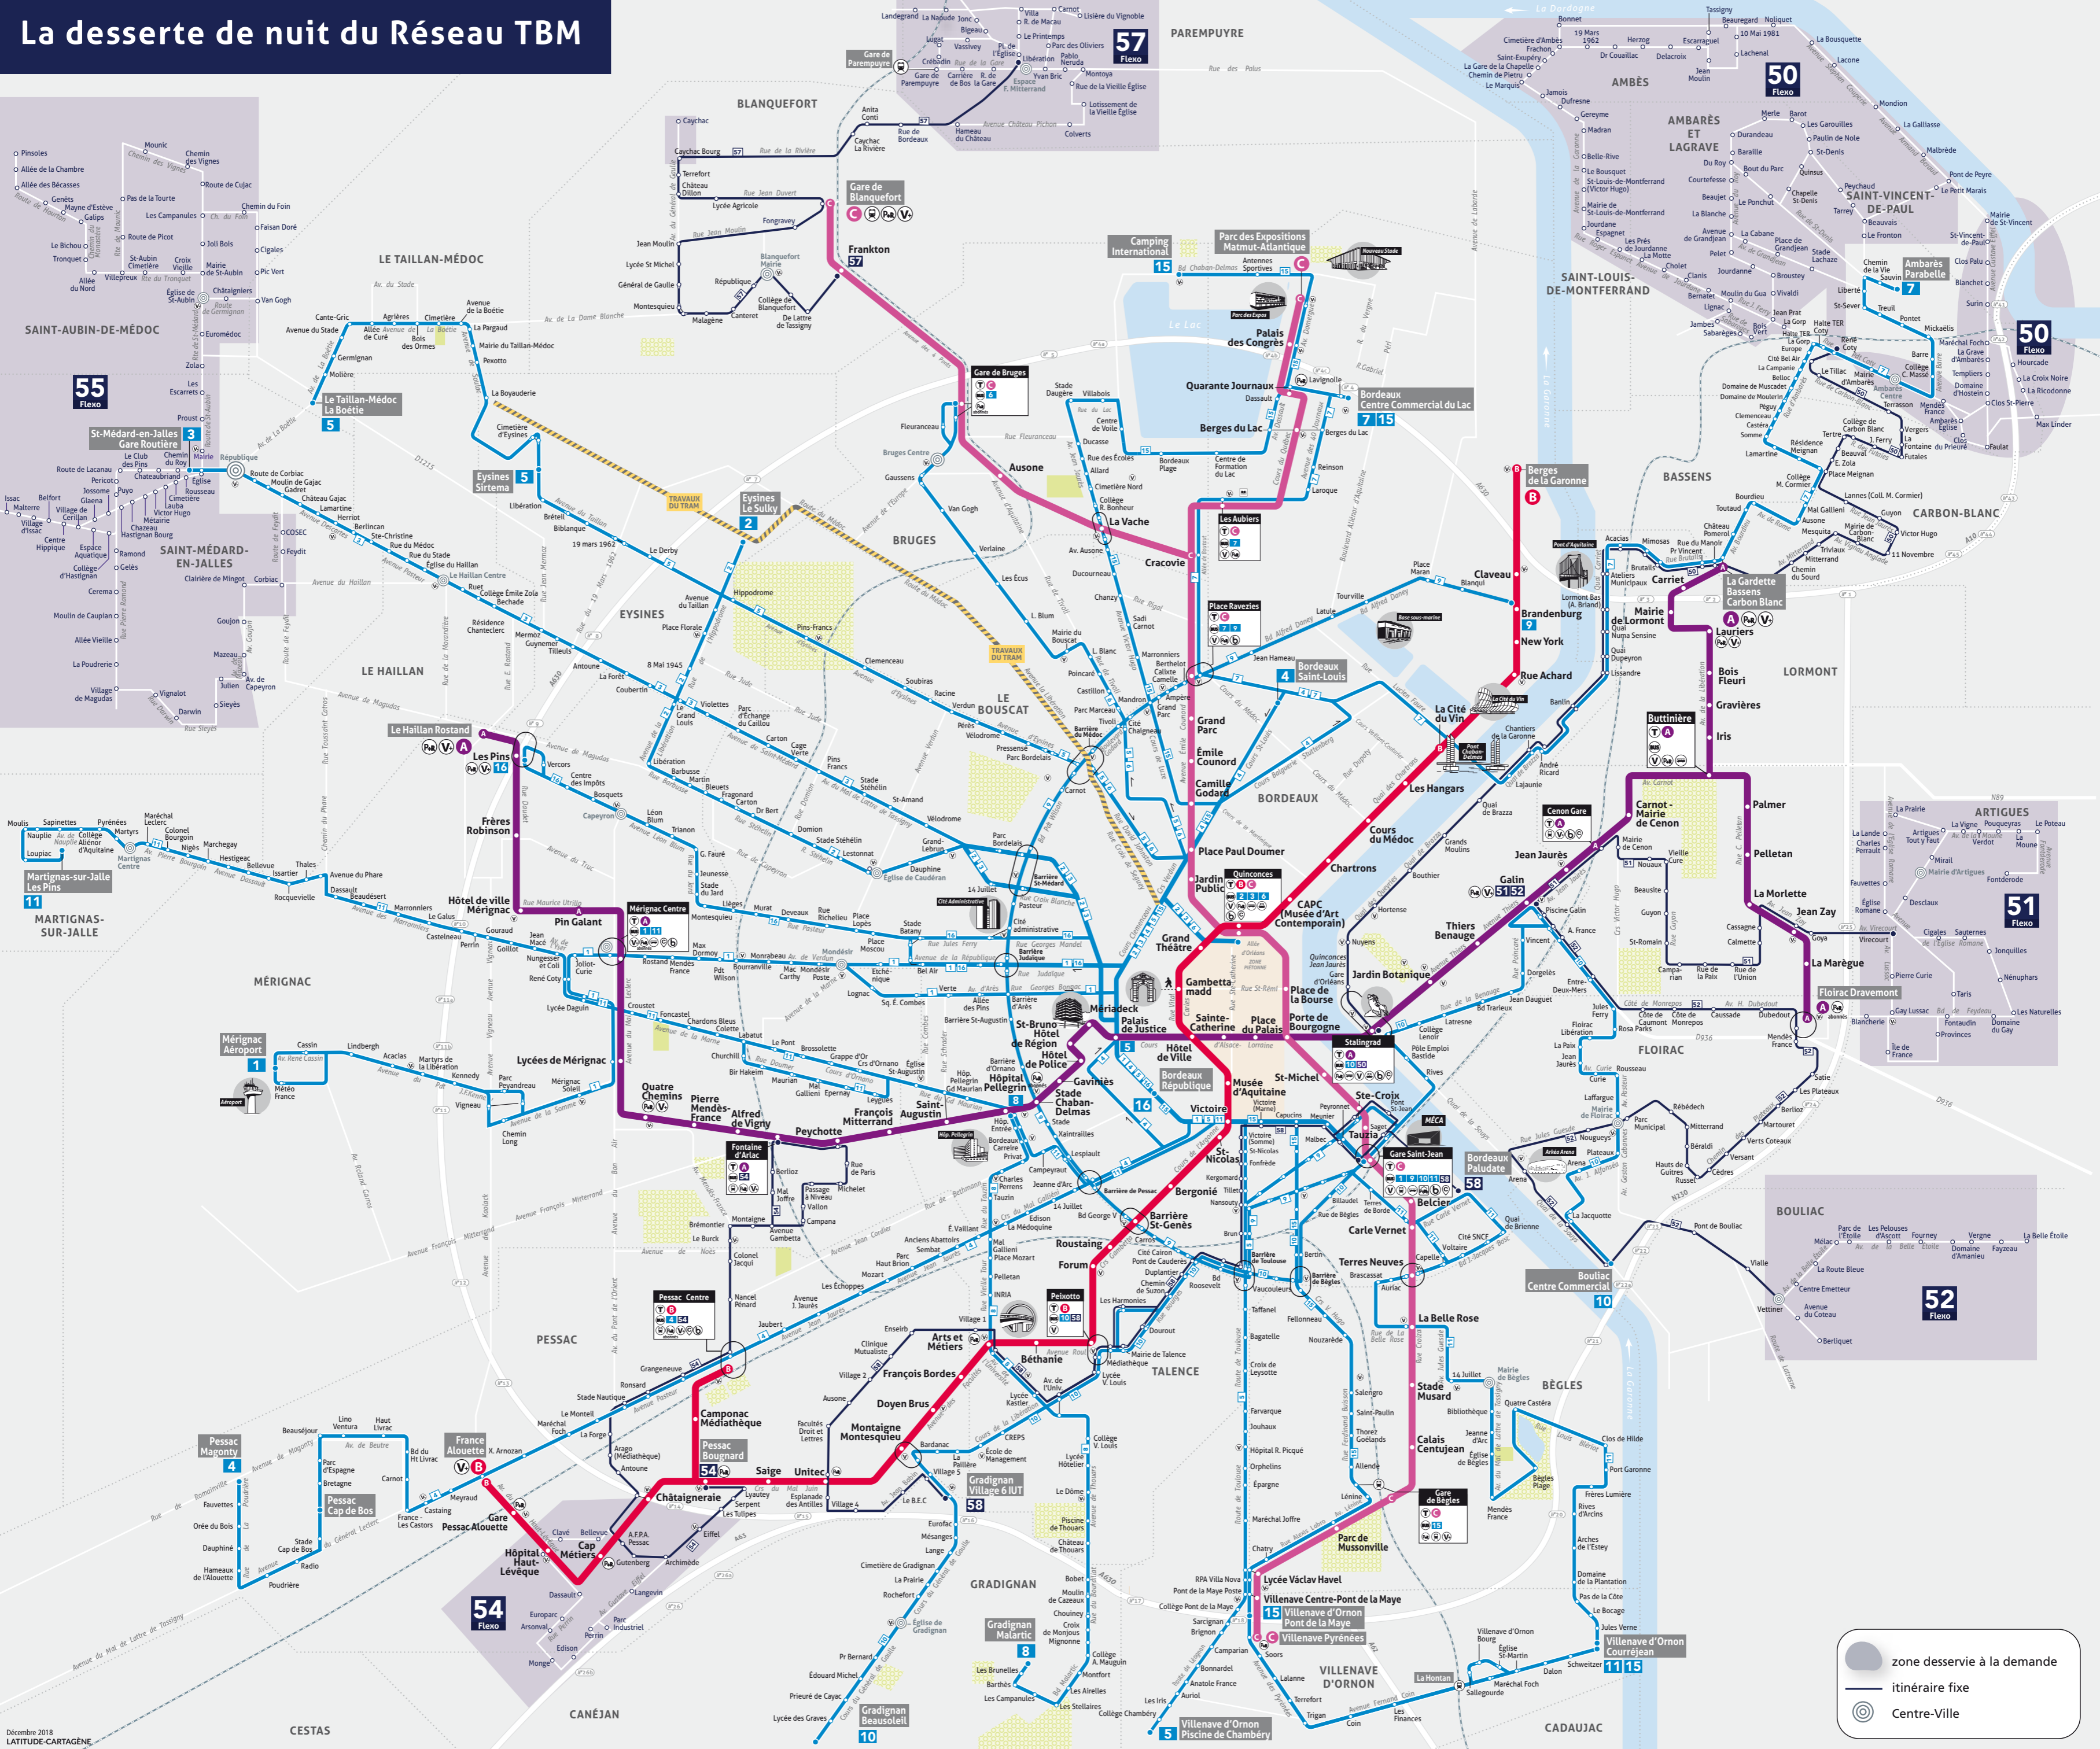

La desserte de nuit du Réseau TBM

- zone desservie à la demande
- itinéraire fixe
- Centre-Ville