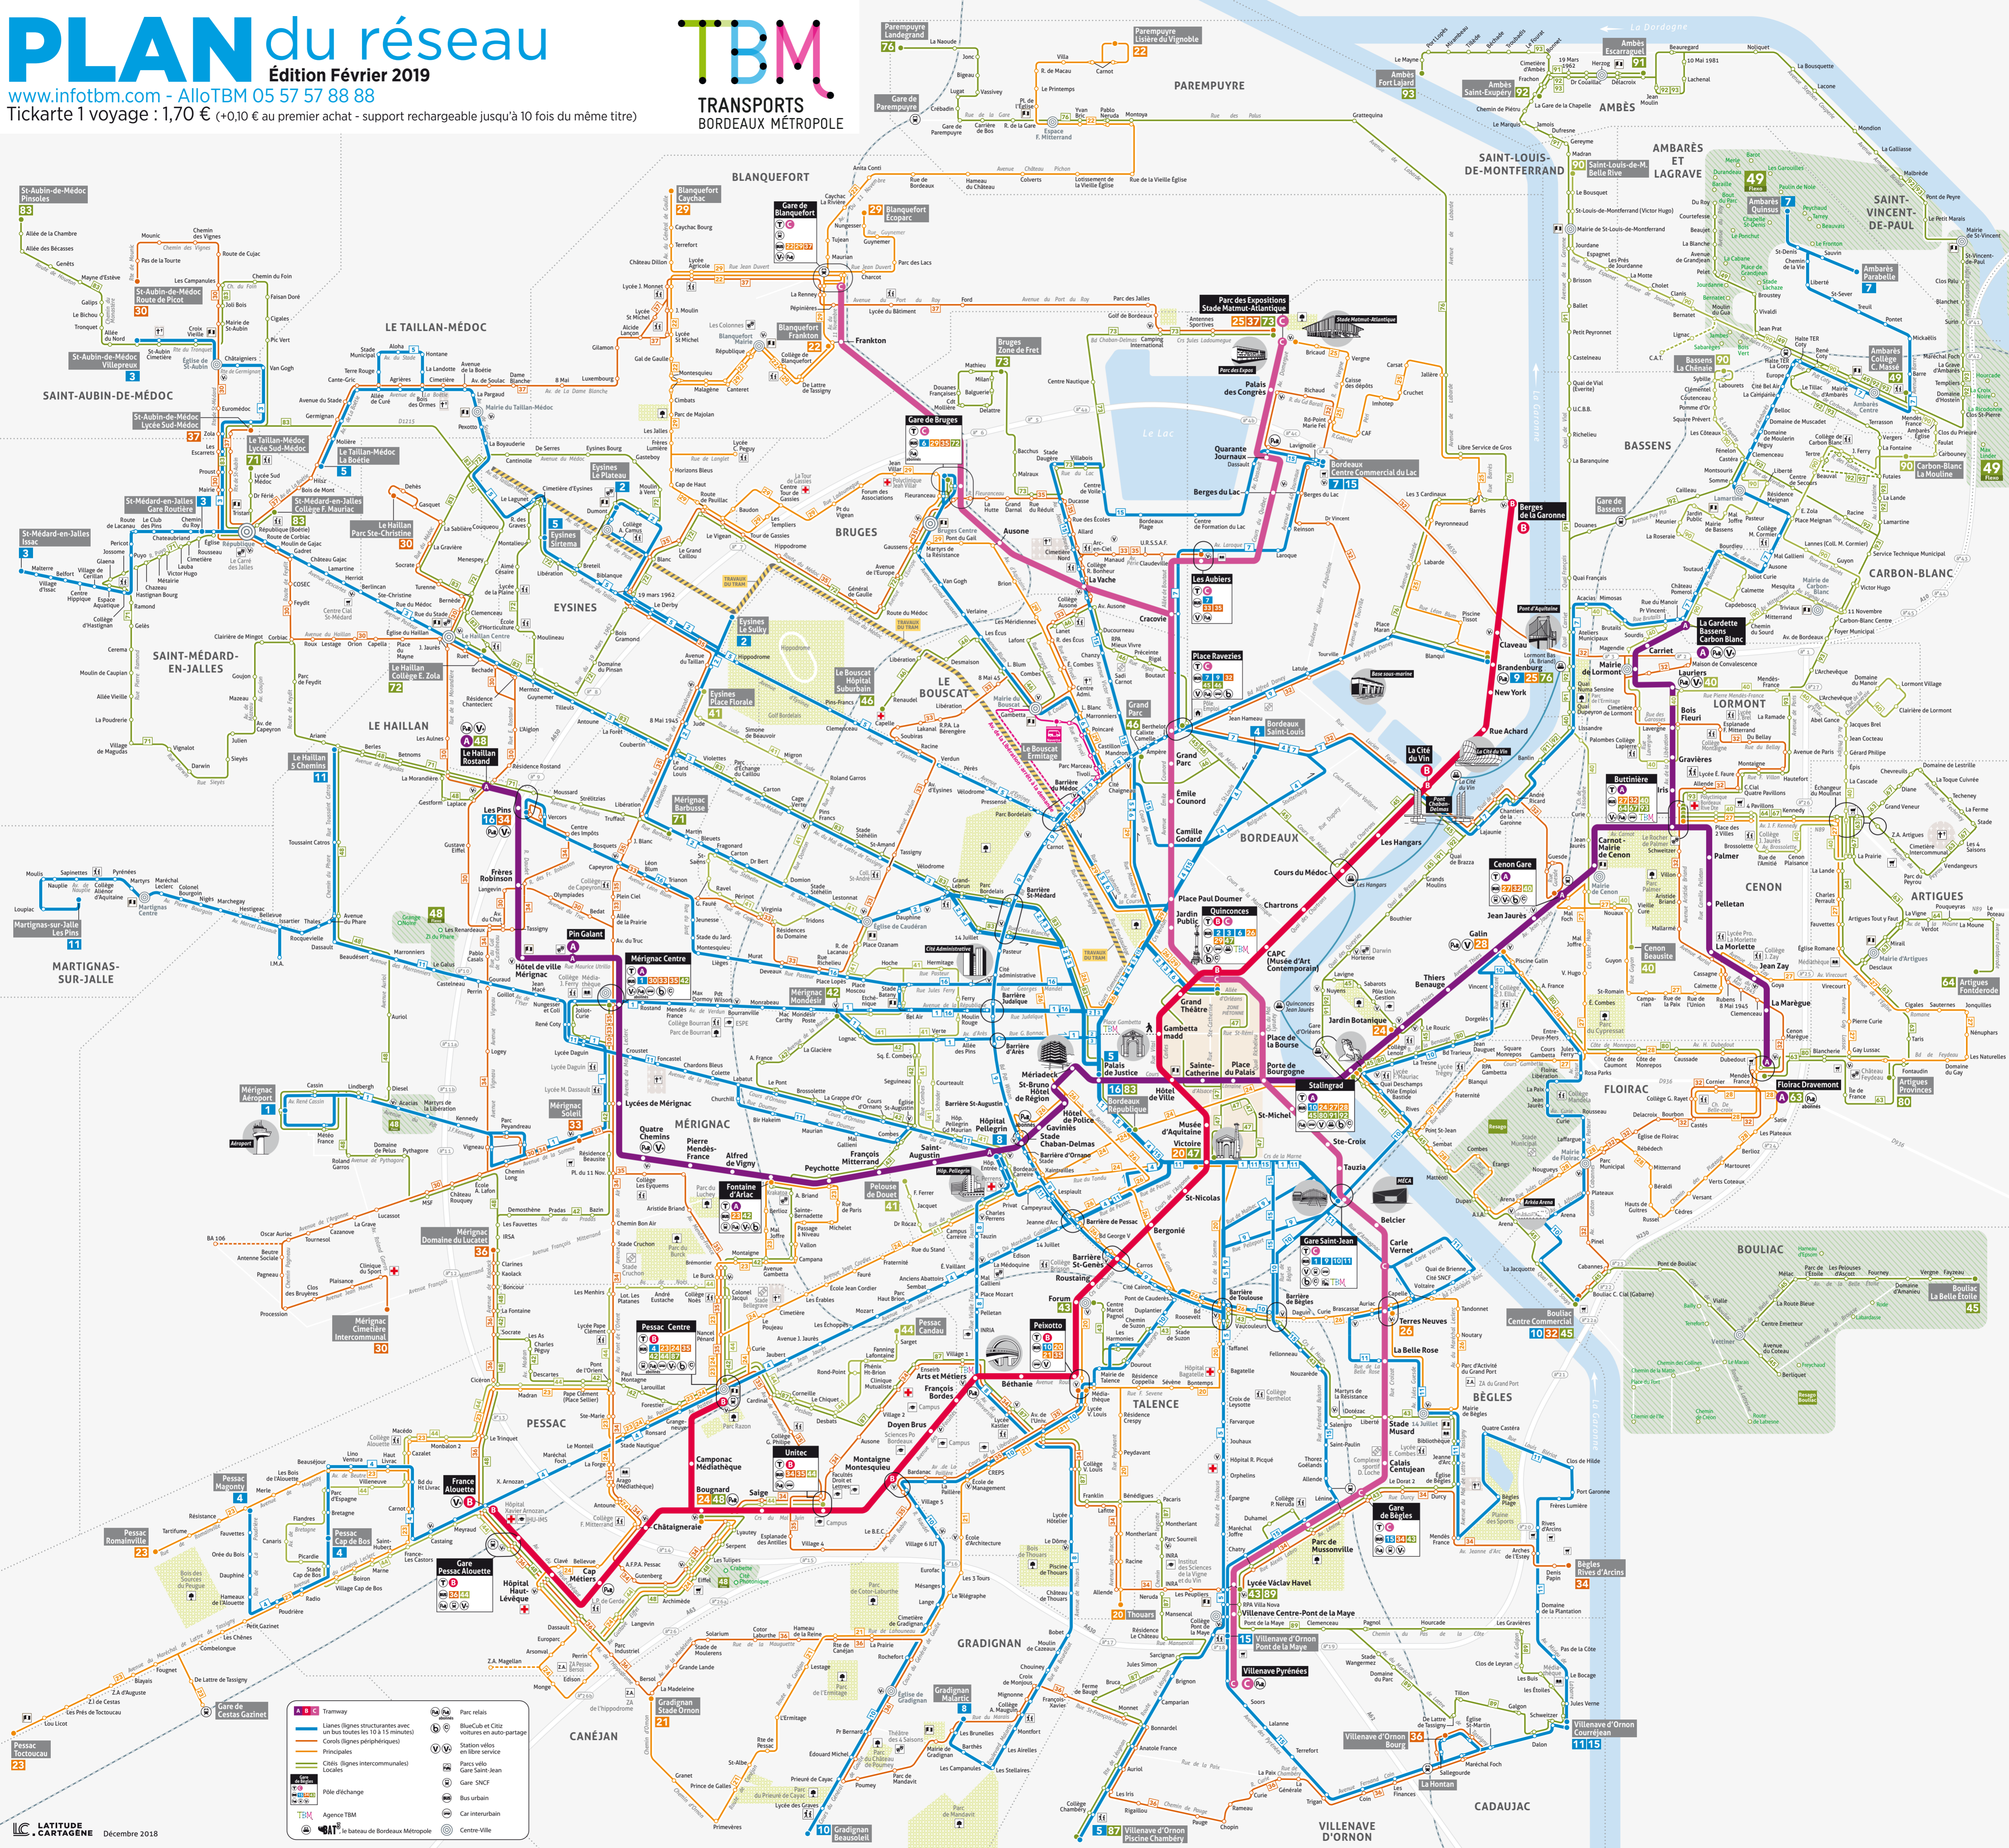

# PLAN du réseau

Édition Février 2019

www.infotbm.com - AlloTBM 05 57 57 88 88

Tickarte 1 voyage : 1,70 € (+0,10 € au premier achat - support rechargeable jusqu'à 10 fois du même titre)

**Tramway**  
A B C  
Lignes (lignes structurantes avec un bus toutes les 10 à 15 minutes)  
Coroils (lignes périphériques)  
Principales

**Bus**  
1-100  
Lignes (lignes intercommunales)  
Locales

**Autres**  
Pôle d'échange  
TBM Agence TBM  
Métro de Bordeaux Métropole  
Centre-Ville

**Autres symboles**  
Parc relais  
BlueCube et Citiz voitures en auto-partage  
Station vélos en libre service  
Parcs vélos  
Gare SNCF  
Bus urbain  
Car interurbain