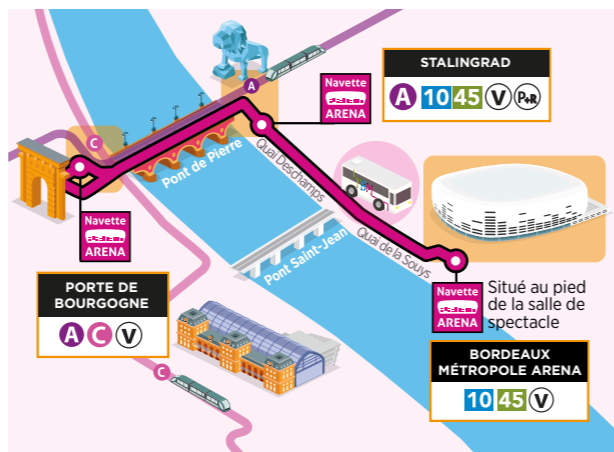

Par téléphone

AllôTBM 05 57 57 88 88

Du lundi au samedi de 7h à 19h et le dimanche de 9h à 19h.

Allô V³ 09 69 39 03 03 (Appel non surtaxé)

COMMENT RÉCUPÉRER LA NAVETTE ARENA ?

Au départ de « Porte de Bourgogne », elle passe par « Stalingrad » avant d'arriver à Arkea Arena.

Facile à reconnaître, retrouvez les arrêts aux couleurs de la navette Arena à proximité des deux pôles d'échanges.

LE VÉLO EN LIBRE-SERVICE DE BORDEAUX MÉTROPOLE

CLASSIQUE ET ÉLECTRIQUE

Tarifs au 01/08/2019

LA NAVETTE ARENA EST MISE EN PLACE
2 H AVANT LE DÉBUT DE L'ÉVÉNEMENT ET
1 H APRÈS LA FIN DU SPECTACLE.

PENSEZ-Y

10
Lianes

En connexion directe avec le tram **A** à la station « Galin ».

Jusqu'à 00h00
ou 00h45 (J/V/S)

Attention, fréquence
40 min à partir de 21h50

45
Citeis

En connexion avec la navette
Arena place Stalingrad.

Jusqu'à 20h30

À vélo ou à pied

STALINGRAD

12 min

38 min