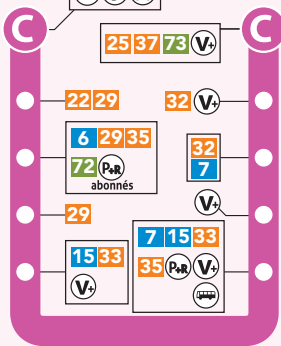

V V+ Station Vélo

BLANQUEFORT

BRUGES

BORDEAUX

BÈGLES

GARE DE BLANQUEFORT

22 29 37
P+R V+

BORDEAUX Parc des Expositions Stade Matmut Atlantique

Frankton
Gare de Bruges
Ausone
La Vache

Palais des Congrès
Quarante Journaux
Berges du Lac
Les Aubiers

Cracovie

7 9 32 45
46 P+R V

Place Ravezies
Grand Parc

15 V

Émile Counord

Camille Godard

4 5 15 V

Place Paul Doumer

4 5 15 V

Jardin Public

B 2 3 6 26 29
47 V

Quinconces

Place de la Bourse

A 24 45 V

Porte de Bourgogne

Saint-Michel

Sainte-Croix

Tauzia

1 9 10 11 V

Gare Saint-Jean

Belcier

Carle Vernet