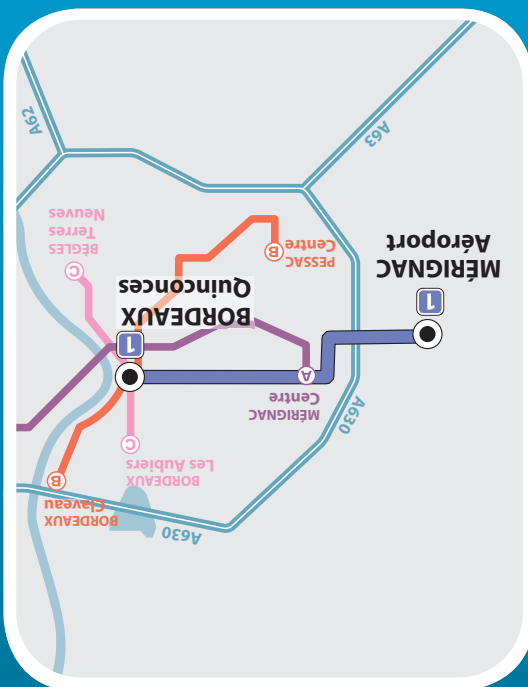

www.reseautbc.com
www.infotbc.com
allotbc : 05 57 57 88 88

Valables du 29 août 2011
au 8 juillet 2012

↓ Dépositaires

BORDEAUX

- | | |
|--|---|
| 303 Arès (avenue d') | Bar Tabac |
| 12 Gambetta (place) | Cadeaux Tabac |
| 21 Martyrs de la Résistance (place des)
trente juillet (cours du) | Loto Presse Tabac
Office de Tourisme |
| 296 Judaïque (rue) | Papeterie Journaux Librairie |
| 5 Gautier (boulevard Antoine) | Presse Tabac |
| 4 Fondaudège (rue) | Tabac |
| Mériadeck (Centre Commercial) | Tabac |
| 98 Wilson (boulevard du Président) | Tabac Journaux |
| 163 Judaïque (rue) | Tabac Journaux |
| 19 Judaïque (rue) | Tabac Journaux |
| 22 Gambetta (place) | Tabac Journaux Librairie |
| 10 trente juillet (cours du) | Tabac Presse |
| 199 Bonnac (rue Georges) | Tabac Presse |

MÉRIGNAC

- | | |
|------------------------------|---------------------------------|
| Mondésir (Centre Commercial) | Librairie Loto Papeterie Presse |
| Aéroport Hall B 1er étage | Presse |
| 127 Somme (avenue de la) | Tabac Journaux Loto |
| 325 Verdun (avenue de) | Tabac Loto Presse |
| 9 de Gaulle (place Charles) | Tabac Loto Presse |

*rechargement des abonnements mensuels

1 Lianes

Départ : MÉRIGNAC Aéroport > Destination : BORDEAUX Quinconces

Tous les bus de cette ligne sont équipés d'une plateforme permettant l'accès aux personnes à mobilité réduite.

1 Départ : BORDEAUX Quinconces > Destination : MÉRIGNAC Aéroport

Lianes

Tous les bus de cette ligne sont équipés d'une plateforme permettant l'accès aux personnes à mobilité réduite.

Du lundi au vendredi